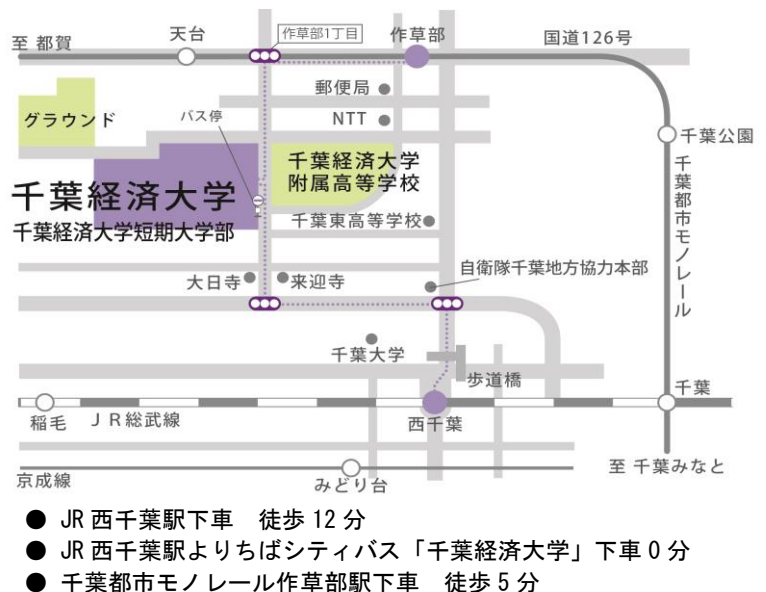

【アクセスマップ】

図書館を地域に開放しています

- 千葉県に在住・在勤・在学している満20歳以上の方、または千葉県内の大学・短大に在籍の方がご利用になれます
- 初めて来館される際は、住所等の確認できるもの（免許証・健康保険証・学生証など）をご持参下さい
- 資料の閲覧・視聴だけでなく、館外貸出ならびに館内設置のOPAC・コピー機も利用できます

千葉経済大学総合図書館