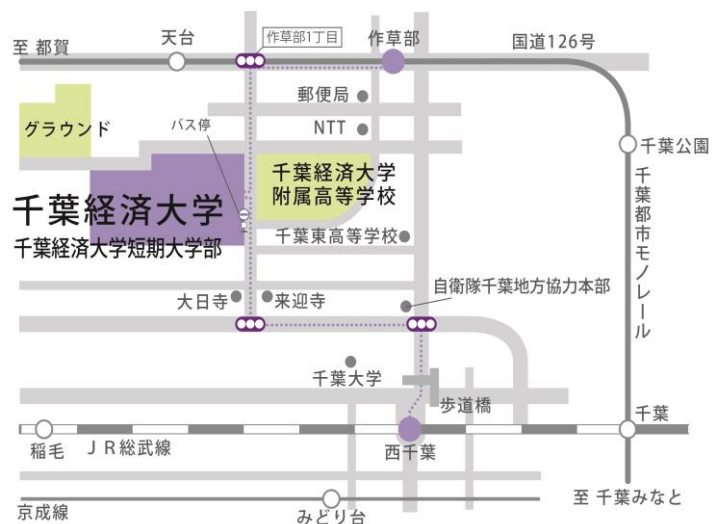

### ■ アクセスマップ

- JR 西千葉駅下車 徒歩 12 分
- JR 西千葉駅よりちばシティバス「千葉経済大学」下車 0 分
- 千葉都市モノレール作草部駅下車 徒歩 5 分