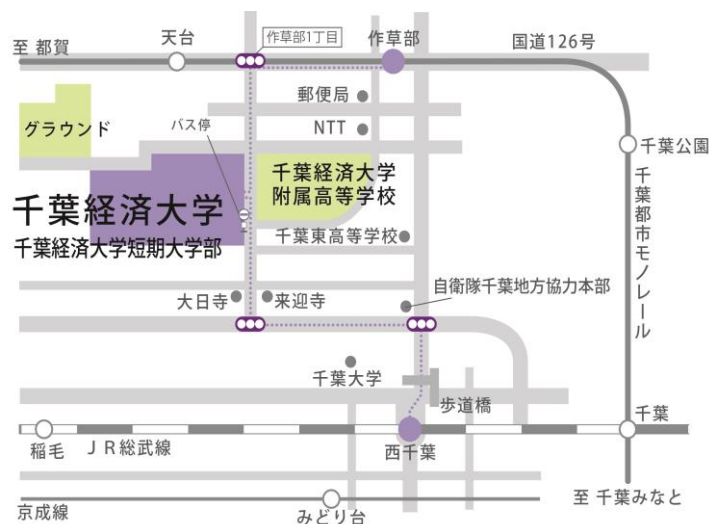

千葉経済大学総合図書館講演会

テーマ「『源氏物語』が映し出す世相」 講師 高野 浩准教授

- 日時 平成 30 年 6 月 30 日 (土)
13:00~14:30 (開場 12:30)
- 会場 大学 2 号館 201 教室
- 入場 無料 (一般の方も入場できます)
- 主催 千葉経済大学総合図書館
- 問い合わせ先

千葉経済大学総合図書館
〒263-0021
千葉市稲毛区轟町 3-59-5
TEL 043-253-9941 (図書館直通)
e-mail library@cku.ac.jp
ホームページ <http://lib.cku.ac.jp/>

<講師プロフィール>

千葉経済大学短期大学部こども学科准教授

【専門分野】

「中古文学」「古典教育」

【主要業績】

<共著>『源氏物語』の鑑賞と基礎知識 手習(鈴木一雄監修・津本信博編・至文堂 2005)

<論文>『蜻蛉日記』と『浮舟物語』における侍女・女房との訣別—女君の自律性獲得という文学史的関連『平安文学の交響 享受・摂取・翻訳』勉誠出版 2012)

「竹河巻における桐壺巻のなぞり—光源氏と冷泉院の男皇子の対照—」(『千葉経済大学短期大学部研究紀要』7・2011) 他

■ アクセスマップ

- JR 西千葉駅下車 徒歩 12 分
- JR 西千葉駅よりちばシティバス「千葉経済大学」下車 0 分
- 千葉都市モノレール作草部駅下車 徒歩 5 分

図書館を地域に開放しています

- 千葉県に在住・在勤・在学している満 20 歳以上の方、または千葉県内の大学・短大に在籍の方がご利用になれます
- 初めて来館される際は、住所等の確認できるもの(免許証・健康保険証・学生証など)をご持参下さい
- 資料の閲覧・視聴だけでなく、館外貸出ならびに館内設置のOPAC・コピー機も利用できます