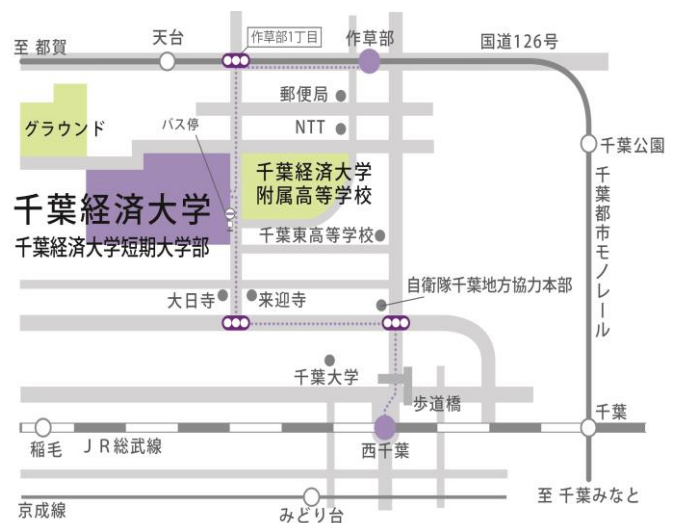

アクセスマップ

- JR 西千葉駅下車 徒歩 12 分
- JR 西千葉駅よりちばシティバス「千葉経済大学」下車 0 分
- 千葉都市モノレール作草部駅下車 徒歩 5 分

図書館は地域の方々に開放しています